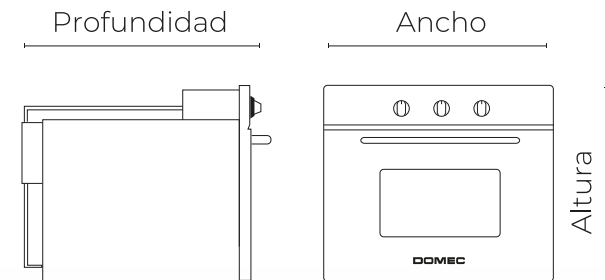

Altura: **61.2 cms**

Ancho: **60 cms**

Profundidad: **60 cms**

Consumo eléctrico: **2050 w**

Peso: **35.5 kg**

Volumen útil horno: **60 lts**

Origen: **ARGENTINA**

Volumen total horno: **70 lts**