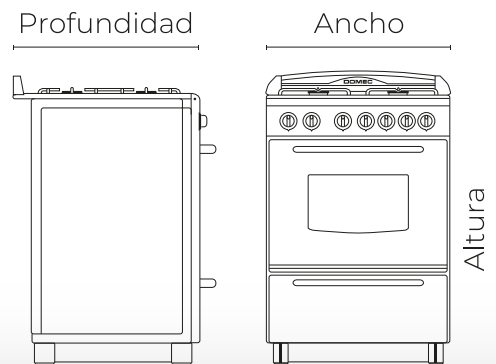

Altura: **85 cms / 92 cms CON RESPALDO**

Ancho: **60 cms**

Profundidad: **60 cms**

Peso: **43 kg**

Consumo de gas: **9473 Kcal/h**

Origen: **ARGENTINA**

Volumen útil horno: **58,6 Its**

Altura: **85 cms / 93,4 cms CON RESPALDO**