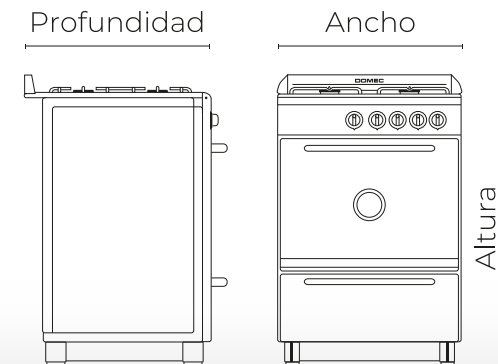

Altura: **85 cms / 92 cms CON RESPALDO**

Ancho: **56 cms**

Profundidad: **60 cms**

Peso: **43 kg**

Consumo de gas: **9473 kcal/h**

Origen: **ARGENTINA**

Volumen útil horno: **64 lts**