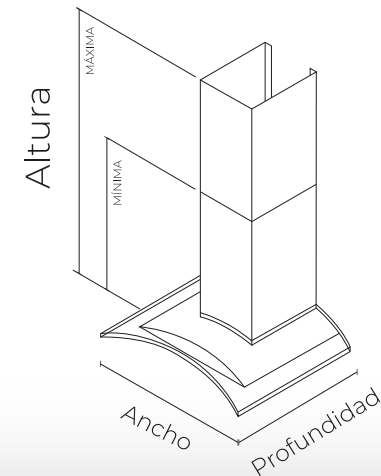

Altura: **48 cms (mínima) / 100 cm (máxima)**

Ancho: **60 cms**

Profundidad: **50 cms**

Peso: **18 kg**

Aspiración: **650 m³/h**

Origen: **CHINA**

Consumo eléctrico: **370 w**