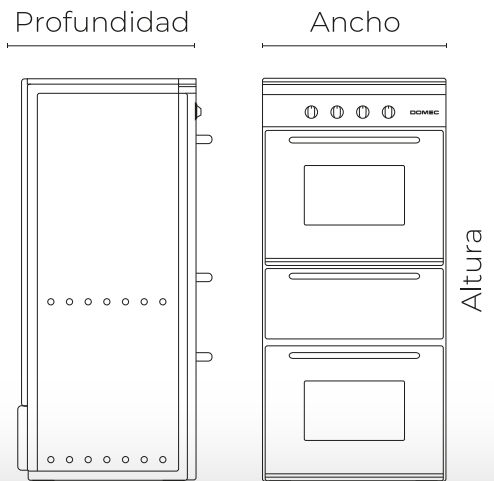

HRTS18 Reflex

Horno multigas con grill eléctrico, puerta doble visor, luz, encendido eléctrico, timer digital, spiedo, grill eléctrico, autolimpiante y válvula de seguridad. Este horno puede ser instalado bajo mesada en combinación con el anafe AVXV. ESPEJADO.

Altura: **130 cms**

Consumo eléctrico: **2053 w**

Ancho: **60 cms**

Consumo de gas: **5400 Kcal/h**

Profundidad: **60 cms**

Volumen útil horno 1: **59,2 Its**

Peso: **90 kg**

Volumen útil horno 2: **56,5 Its**

Origen: **ARGENTINA**