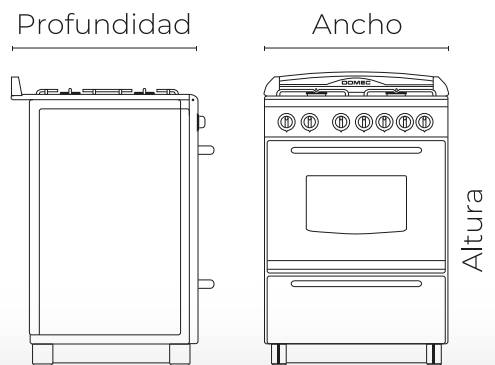

Altura: **85 cms / 92 cms CON RESPALDO**

Ancho: **56 cms**

Profundidad: **60 cms**

Consumo eléctrico: **25 w**

Peso: **45 kg**

Consumo de gas: **9473 Kcal/h**

Origen: **ARGENTINA**

Volumen útil horno: **64 lts**