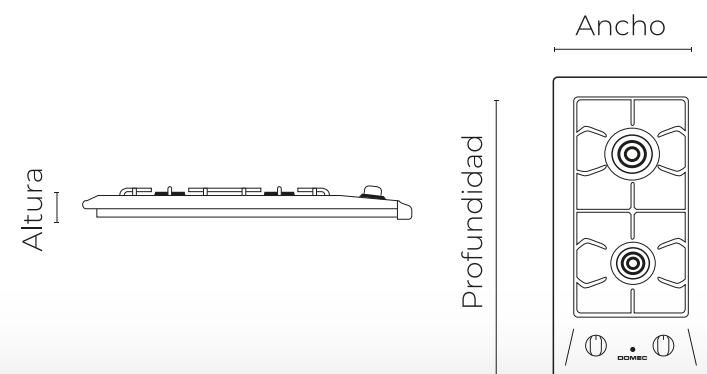

Anafe Multigas, 2 hornallas, encendido eléctrico, rejillas de varilla enlozadas simil fundición, valvula de seguridad. ACERO INOXIDABLE.

Altura: **3 cms**

Ancho: **29 cms**

Profundidad: **51 cms**

Peso: **6 kg**

Origen: **ARGENTINA**

Altura de traforo: **3 cms**

Ancho de traforo: **25,6 cms**

Consumo eléctrico: **0.6 w**

Consumo de gas: **3006 Kcal/h**