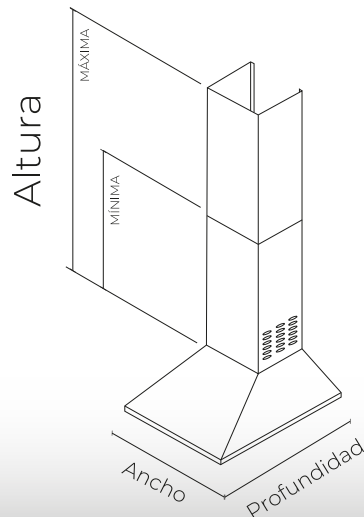

Altura: **72 cms (mínima) / 104 cm (máxima)**

Ancho: **90 cms**

Profundidad: **51 cms**

Peso: **21 kg**

Aspiración: **650 m³/h**

Origen: **CHINA**

Consumo eléctrico: **370 w**