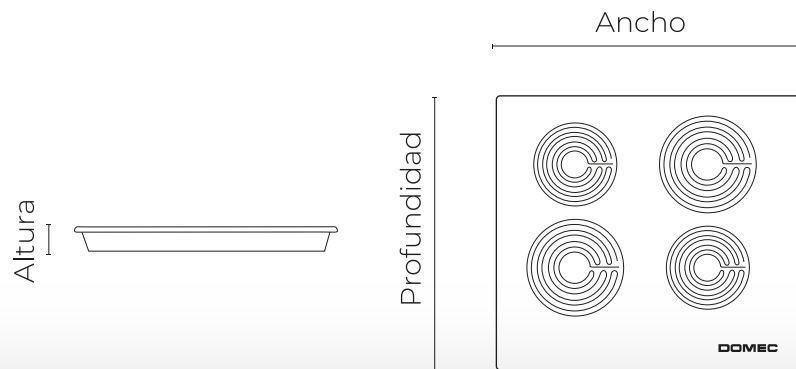

T-04

Anafe vitrocerámico, 4 puntos de cocción, para embutir, bloqueo para niños, timer, indicador de calor residual, control touch.

Altura: **6 cms**

Ancho: **59 cms**

Profundidad: **52 cms**

Altura de nicho: **6 cms**

Peso: **4.5 kg**

Ancho de nicho: **56 cms**

Origen: **CHINA**

Consumo eléctrico: **6000 w**

T-02

Anafe vitrocerámico, 2 puntos de cocción, de apoyo ó embute, bloqueo para niños, timer, indicador de calor residual, control touch.

Altura: **6 cms**

Ancho: **29.5 cms**

Profundidad: **51 cms**

Altura de nicho: **6 cms**

Peso: **4.5 kg**

Ancho de nicho: **27 cms**

Origen: **CHINA**

Consumo eléctrico: **3000 w**