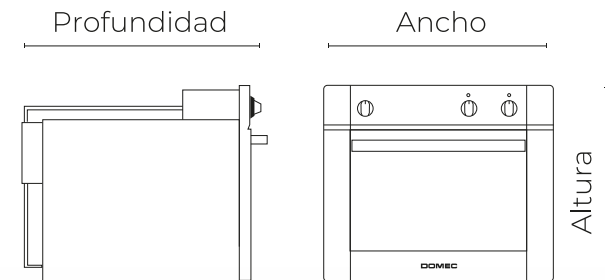

Altura: **59.5 cms**

Ancho: **59.5 cms**

Profundidad: **60 cms**

Consumo eléctrico: **2380 w**

Peso: **38 kg**

Volumen útil horno: **54 lts**

Origen: **CHINA**

Volumen total horno: **62 lts**