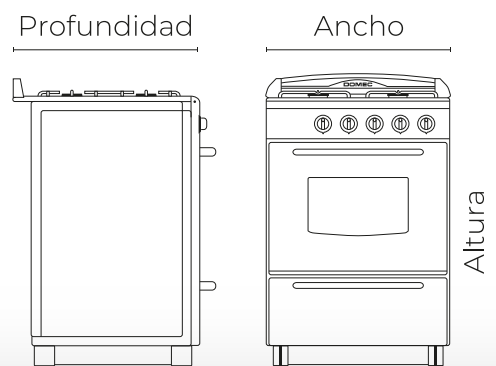

CBUPV

Cocina multigas, 4 hornallas, puerta horno visor, parrilla, rejillas de varilla enlozadas simil fundición, válvula de seguridad en horno y hornallas. Color BLANCO.

CNUPV

Cocina multigas, 4 hornallas, puerta horno visor, parrilla, rejillas de varilla enlozadas simil fundición, válvula de seguridad en horno y hornallas. Color NEGRO.

Altura: **85 cms / 92 cms CON RESPALDO**

Ancho: **56 cms**

Profundidad: **60 cms**

Peso: **41 kg**

Consumo de gas: **9473 Kcal/h**

Origen: **ARGENTINA**

Volumen útil horno: **64 lts**

Altura: **85 cms / 92 cms CON RESPALDO**

Ancho: **56 cms**

Profundidad: **60 cms**

Peso: **41 kg**

Consumo de gas: **9473 kcal/h**

Origen: **ARGENTINA**

Volumen útil horno: **64 lts**