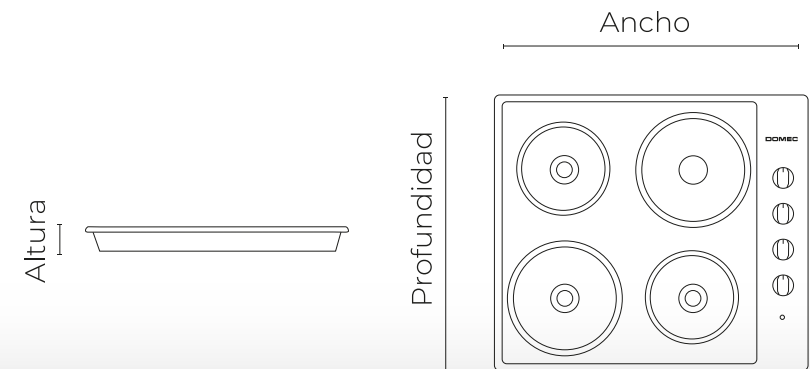

Altura: **3.9 cms**

Ancho: **58 cms**

Profundidad: **52 cms**

Peso: **15 kg**

Origen: **ARGENTINA**

Altura de traforo: **3.9 cms**

Ancho de traforo: **56 cms**

Consumo eléctrico: **5000 w**