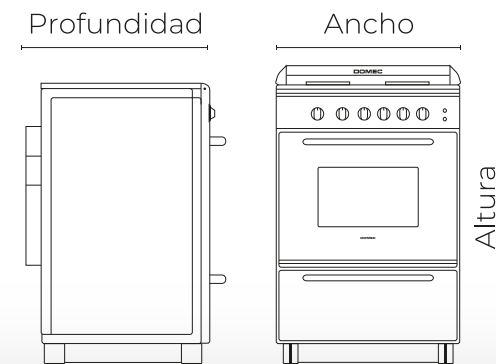

## CEAXG

Cocina eléctrica, 4 hornallas, grill, parrilla, luz, puerta visor, termostato.

Única con parrilla.  
ACERO INOXIDABLE.  
TIPO GASTRONÓMICO.