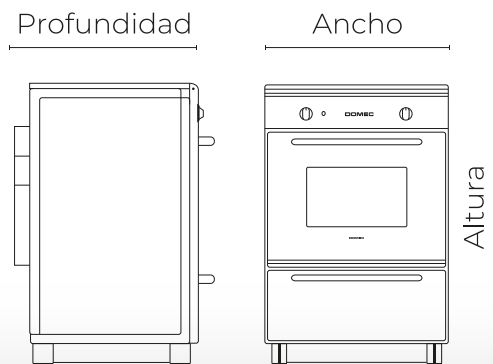

## CEVX

Cocina eléctrica con plancha vitrocerámica, 4 zonas de calor, luz, termostato, bloqueo para niños, timer, indicador de calor residual, grill en horno, puerta doble vidrio y cajón parrilla. ACERO INOXIDABLE.

Altura: **85 cms**

Ancho: **60 cms**

Consumo eléctrico: **8300 w**

Profundidad: **60 cms**

Volumen útil horno: **57 lts**

Peso: **45 kg**

Volumen total horno: **66 lts**

Origen: **ARGENTINA**

## CEVN

Cocina eléctrica con plancha vitrocerámica, 4 zonas de calor, luz, termostato, bloqueo para niños, timer, indicador de calor residual, grill en horno, puerta doble vidrio y cajón parrilla. Color NEGRO.