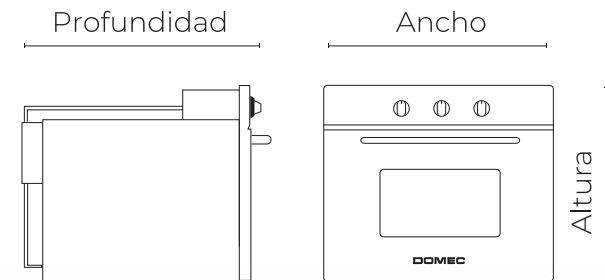

Altura: **60 cms**

Ancho: **60 cms**

Consumo eléctrico: **2058 w**

Profundidad: **60 cms**

Consumo de gas: **2500 Kcal/h**

Peso: **35.5 kg**

Volumen útil horno: **59,7 Its**

Origen: **ARGENTINA**