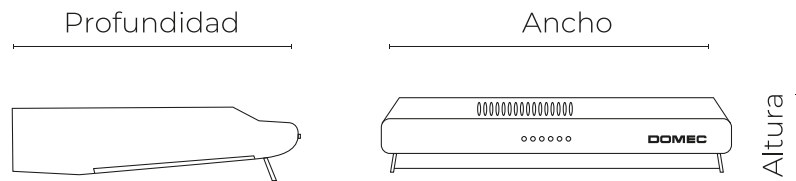

Altura: **14 cms**

Ancho: **59.8 cms**

Profundidad: **49.5 cms**

Peso: **4 kg**

Aspiración: **200 m³/h**

Origen: **CHINA**

Consumo eléctrico: **205 w**