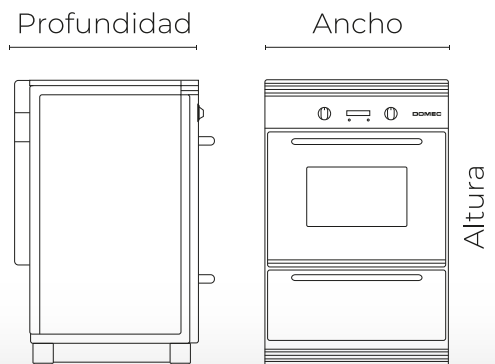

HXCLP

Horno multigas, puerta doble visor espejada, luz, encendido eléctrico, timer, cajón parrilla, válvula de seguridad. ACERO INOXIDABLE.

Altura: **88.8 cms**

Ancho: **60 cms**

Profundidad: **60 cms**

Consumo eléctrico: **2053 w**

Peso: **49 kg**

Consumo de gas: **3100Kcal/h**

Origen: **ARGENTINA**

Volumen útil horno: **61,4 lts**