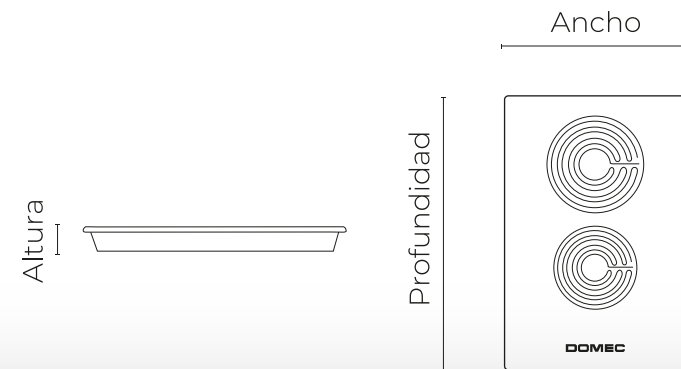

T-04

Anafe vitrocerámico, 4 puntos de cocción, para embutir, bloqueo para niños, timer, indicador de calor residual, control touch.

Altura: **6 cms**

Ancho: **59 cms**

Profundidad: **52 cms**

Altura de nicho: **6 cms**

Peso: **4.5 kg**

Ancho de nicho: **56 cms**

Origen: **CHINA**

Consumo eléctrico: **6000 w**

T-02

Anafe vitrocerámico, 2 puntos de cocción, de apoyo ó embute, bloqueo para niños, timer, indicador de calor residual, control touch.

Altura: **6 cms**

Ancho: **29.5 cms**

Profundidad: **51 cms**

Altura de nicho: **6 cms**

Peso: **4.5 kg**

Ancho de nicho: **27 cms**

Origen: **CHINA**

Consumo eléctrico: **3000 w**