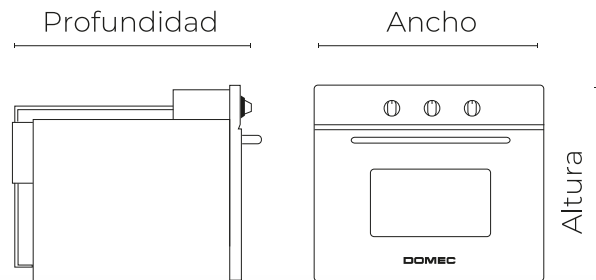

HERS18 Reflex

Horno eléctrico, puerta doble visor, luz, timer digital, termostato, spiedo, grill, autolimpiante. ESPEJADO.

Altura: **60 cms**

Ancho: **60 cms**

Profundidad: **60 cms**

Consumo eléctrico: **2075 w**

Peso: **36.5 kg**

Volumen útil horno: **54 lts**

Origen: **ARGENTINA**

Volumen total horno: **62 lts**