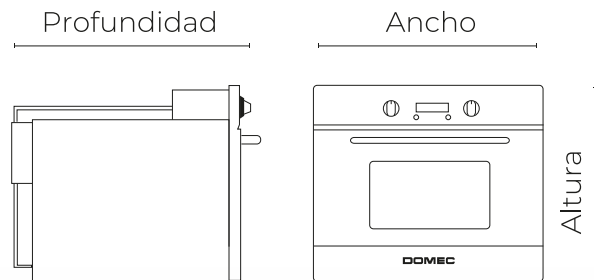

## H18 Reflex

Horno multigas con grill eléctrico, puerta doble visor, luz, encendido eléctrico, timer, autolimpiante y válvula de seguridad. Este horno puede ser instalado bajo mesada en combinación con el anafe AVXV. ESPEJADO.