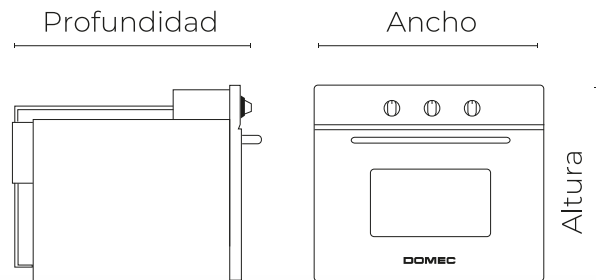

HX16 Reflex

Horno multigas, grill eléctrico, puerta doble visor espejada, luz, encendido eléctrico, timer, válvula de seguridad. Este horno puede ser instalado bajo mesada en combinación con el anafe AVXV. ACERO INOXIDABLE.

Altura: **60 cms**

Ancho: **60 cms**

Profundidad: **60 cms**

Consumo eléctrico: **2058 w**

Peso: **35.5 kg**

Consumo de gas: **2500 Kcal/h**

Origen: **ARGENTINA**

Volumen útil horno: **59,7 Its**