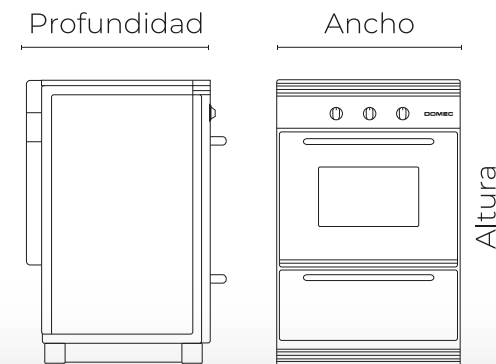

Altura: **88 cms**

Ancho: **60 cms**

Profundidad: **60 cms**

Consumo eléctrico: **41 w**

Peso: **47 kg**

Consumo de gas: **3100 Kcal/h**

Origen: **ARGENTINA**

Volumen útil horno: **61,4 lts**