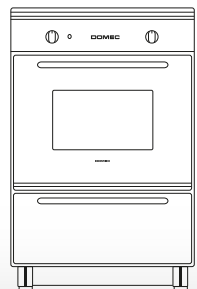

Altura

Profundidad

Ancho