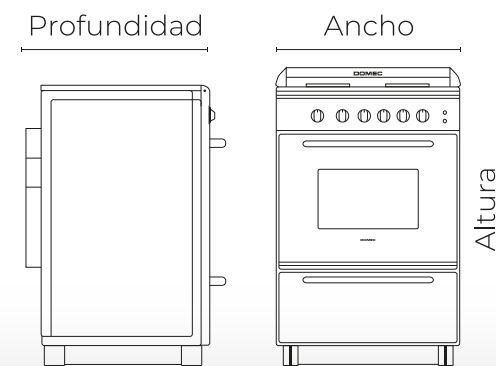

Altura: **85 cms / 92 cms CON RESPALDO**

Ancho: **50 cms**

Profundidad: **54 cms**

Consumo eléctrico: **7320 w**

Peso: **40 kg**

Volumen útil horno: **60 lts**

Origen: **ARGENTINA**

Volumen total horno: **70 lts**