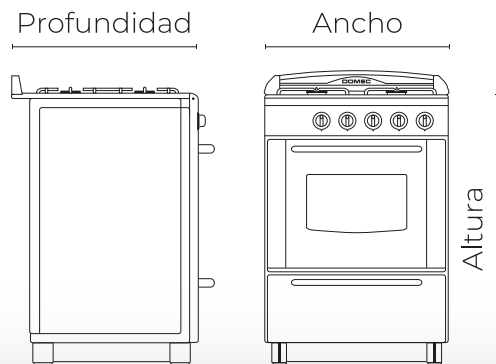

Ancho: **56 cms**

Profundidad: **60 cms**

Consumo eléctrico: **25 w**

Peso: **45 kg**

Consumo de gas: **9473 Kcal/h**

Origen: **ARGENTINA**

Volumen útil horno: **64 lts**

Altura: **85 cms / 92 cms CON RESPALDO**