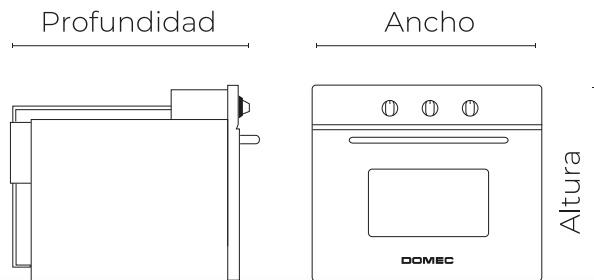

Altura: **60 cms**

Ancho: **60 cms**

Profundidad: **60 cms**

Consumo eléctrico: **2050 w**

Peso: **35.5 kg**

Volumen útil horno: **60 lts**

Origen: **ARGENTINA**

Volumen total horno: **70 lts**