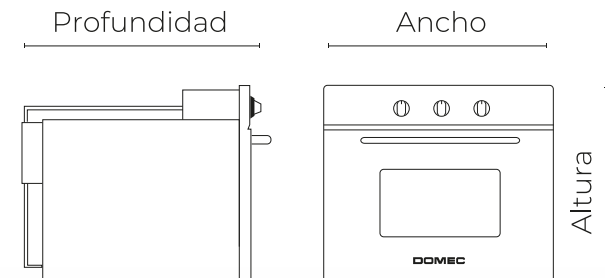

Altura: **60 cms**

Ancho: **60 cms**

Profundidad: **60 cms**

Consumo eléctrico: **2058 w**

Peso: **35.5 kg**

Consumo de gas: **2500 Kcal/h**

Origen: **ARGENTINA**

Volumen útil horno: **59,7 Its**