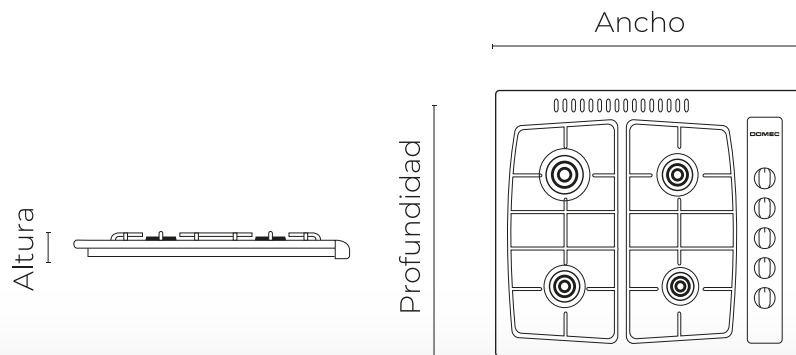

AVXV

Anafe multigas con 4 hornallas, encendido eléctrico, timer, rejillas de varilla enlozadas simil fundición, ventilación de salida de gases, valvula de seguridad. Para instalar con hornos combinados bajo mesada. ACERO INOXIDABLE.

Altura: **5 cms**

Ancho: **58.5 cms**

Profundidad: **52 cms**

Peso: **14 kg**

Origen: **ARGENTINA**

Altura de traforo: **5 cms**

Ancho de traforo: **56 cms**

Consumo eléctrico: **0.6 w**

Consumo de gas: **6100 Kcal/h**

AX2V

Anafe Multigas, 2 hornallas, encendido eléctrico, rejillas de varilla enlozadas simil fundición, valvula de seguridad. ACERO INOXIDABLE.

Altura: **3 cms**

Ancho: **29 cms**

Profundidad: **51 cms**

Peso: **6 kg**

Origen: **ARGENTINA**

Altura de traforo: **3 cms**

Ancho de traforo: **25,6 cms**

Consumo eléctrico: **0.6 w**

Consumo de gas: **3006 Kcal/h**