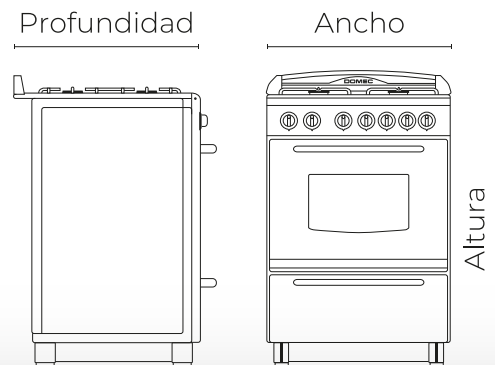

Altura: **85 cms / 92 cms CON RESPALDO**

Ancho: **56 cms**

Profundidad: **60 cms**

Consumo eléctrico: **25 w**

Peso: **45 kg**

Consumo de gas: **9473 Kcal/h**

Origen: **ARGENTINA**

Volumen útil horno: **64 lts**