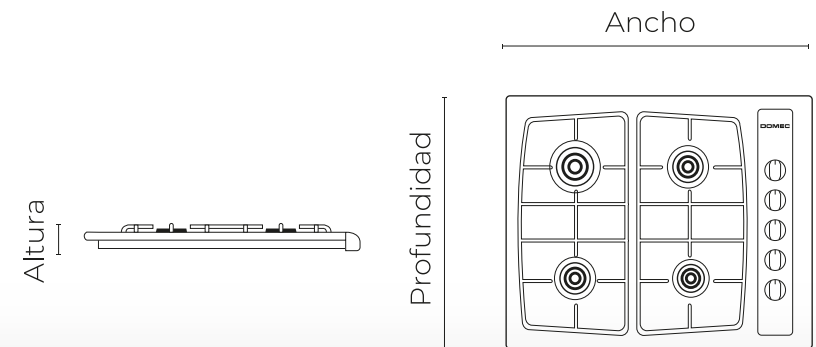

Peso: **12 kg**

Origen: **ARGENTINA**

Altura de traforo: **5 cms**

Ancho de traforo: **56 cms**

Consumo eléctrico: **0.6 w**

Consumo de gas: **6100 Kcal/h**

**DOMEC**  
Una elección para siempre

domec.com.ar