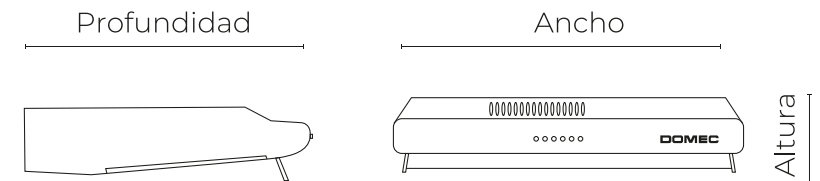

Altura: **14 cms**

Ancho: **59.8 cms**

Profundidad: **49.5 cms**

Peso: **4 kg**

Aspiración: **200 m³/h**

Origen: **CHINA**

Consumo eléctrico: **205 w**