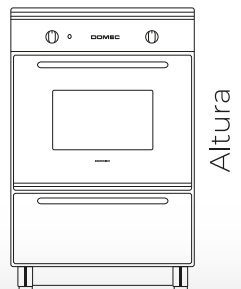

CVNT4-50

Cocina eléctrica con plancha vitrocerámica, 4 zonas de calor, luz, termostato, bloqueo para niños, timer, indicador de calor residual, grill en horno, puerta doble vidrio, puerta parrilla. Color NEGRO.

Altura: **87 cms**

Ancho: **50 cms**

Profundidad: **57 cms**

Consumo eléctrico: **7300 w**

Peso: **35 kg**

Volumen útil horno: **50 lts**

Origen: **ARGENTINA**

Volumen total horno: **60 lts**

Altura: **87 cms**

Ancho: **50 cms**

Profundidad: **57 cms**

Consumo eléctrico: **7300 w**

Peso: **35 kg**

Volumen útil horno: **50 lts**

Origen: **ARGENTINA**

Volumen total horno: **60 lts**

Profundidad

Ancho

Altura

Profundidad

Ancho