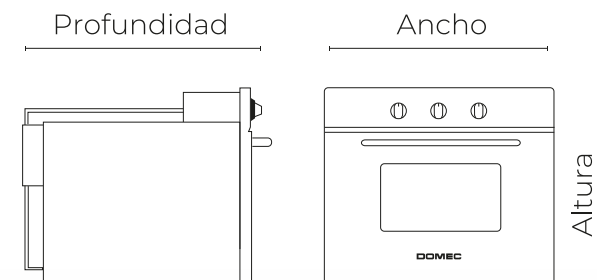

HEXVM16

Horno eléctrico para apoyar, convector, luz, grill, timer, termostato. ACERO INOXIDABLE.

HEXGV

Horno eléctrico de tipo gastronómico, puerta doble visor, luz, termostato, convector, grill. ACERO INOXIDABLE.

Altura: **60 cms**

Ancho: **61.2 cms**

Profundidad: **60 cms**

Consumo eléctrico: **2075 w**

Peso: **37 kg**

Volumen útil horno: **60 lts**

Origen: **ARGENTINA**

Volumen total horno: **70 lts**

Altura: **60 cms**

Ancho: **60 cms**

Profundidad: **61.2 cms**

Consumo eléctrico: **2075 w**

Peso: **37 kg**

Volumen útil horno: **60 lts**

Origen: **ARGENTINA**

Volumen total horno: **70 lts**