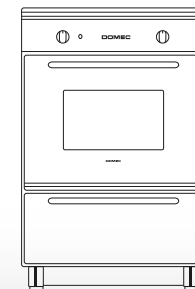

CVXT4-56

Cocina eléctrica con plancha vitrocerámica, 4 zonas de calor, luz, termostato, bloqueo para niños, timer, indicador de calor residual, grill en horno, puerta doble vidrio.

Única con cajón parrilla.
ACERO INOXIDABLE.

CVNT4-56

Cocina eléctrica con plancha vitrocerámica, 4 zonas de calor, luz, termostato, bloqueo para niños, timer, indicador de calor residual, grill en horno, puerta doble vidrio, cajón parrilla.

Única con cajón parrilla.
Color NEGRO.

Altura: **85 cms**

Ancho: **56 cms**

Profundidad: **60 cms**

Consumo eléctrico: **7700 w**

Peso: **35 kg**

Volumen útil horno: **57 lts**

Origen: **ARGENTINA**

Volumen total horno: **66 lts**

Altura: **85 cms**

Ancho: **56 cms**

Profundidad: **60 cms**

Consumo eléctrico: **7700 w**

Peso: **35 kg**

Volumen útil horno: **57 lts**

Origen: **ARGENTINA**

Volumen total horno: **66 lts**

Profundidad

Ancho

Altura

Profundidad

Ancho

Altura