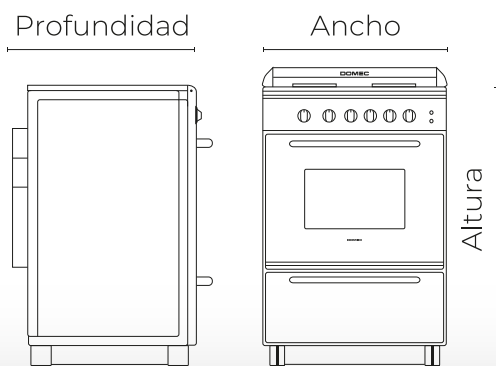

CEANG

Cocina eléctrica, 4 hornallas, grill, parrilla, luz, puerta visor, termostato.

Única con parrilla.
Color NEGRO.
TIPO GASTRONÓMICO.

Altura: **85 cms / 92 cms CON RESPALDO**

Ancho: **50 cms**

Profundidad: **54 cms**

Consumo eléctrico: **7320 w**

Peso: **37 kg**

Volumen útil horno: **60 lts**

Origen: **ARGENTINA**

Volumen total horno: **70 lts**