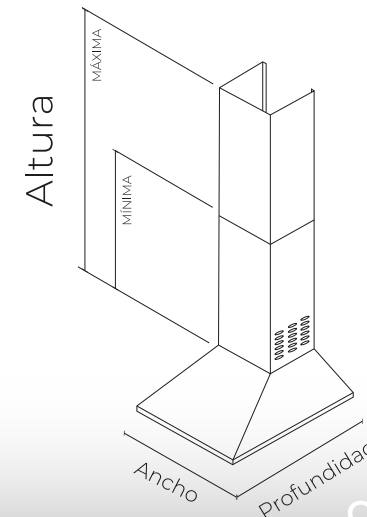

Ancho: **60 cms**

Profundidad: **51 cms**

Peso: **18 kg**

Aspiración: **650 m<sup>3</sup>/h**

Origen: **CHINA**

Consumo eléctrico: **370 w**