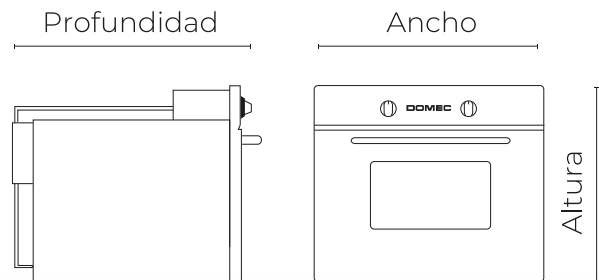

Altura: **60 cms**

Ancho: **61.2 cms**

Profundidad: **60 cms**

Consumo eléctrico: **2050 w**

Peso: **35.5 kg**

Volumen útil horno: **60 lts**

Origen: **ARGENTINA**

Volumen total horno: **70 lts**