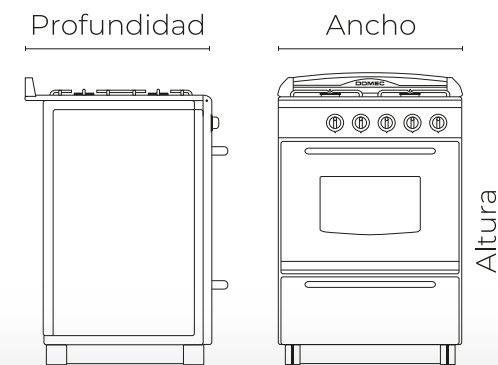

Altura: **85 cms / 92 cms CON RESPALDO**

Ancho: **56 cms**

Profundidad: **60 cms**

Consumo eléctrico: **25 w**

Peso: **45 kg**

Consumo de gas: **9473 kcal/h**

Origen: **ARGENTINA**

Volumen útil horno: **64 lts**