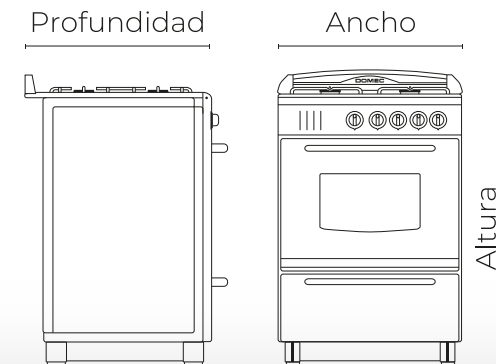

Altura: **85 cms / 92 cms CON RESPALDO**

Ancho: **56 cms**

Profundidad: **60 cms**

Peso: **43 kg**

Consumo de gas: **9473 kcal/h**

Origen: **ARGENTINA**

Volumen útil horno: **64 lts**