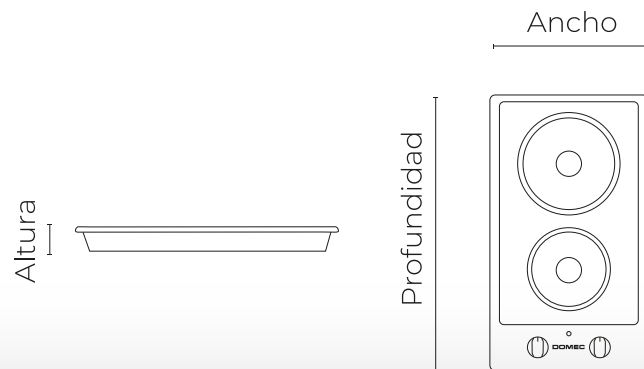

AEX2G

Anafe eléctrico, 2 hornallas.
ACERO INOXIDABLE.

Altura: **4.7 cms**

Ancho: **30 cms**

Profundidad: **51 cms**

Altura de traforo: **4.2 cms**

Peso: **4.5 kg**

Ancho de traforo: **27.7 cms**

Origen: **ARGENTINA**

Consumo eléctrico: **2500 w**