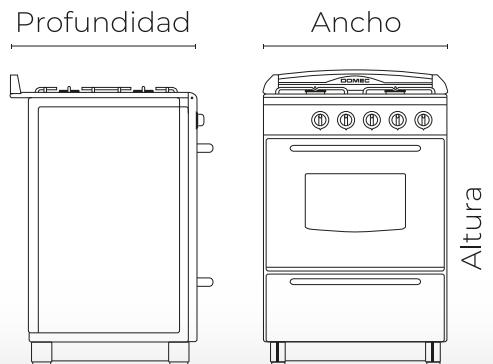

Ancho: **50 cms**

Profundidad: **54 cms**

Peso: **35 kg**

Consumo de gas: **8800 Kcal/h**

Origen: **ARGENTINA**

Volumen útil horno: **51,7 lts**

Altura: **85 cms / 92 cms CON RESPALDO**

Ancho: **50 cms**