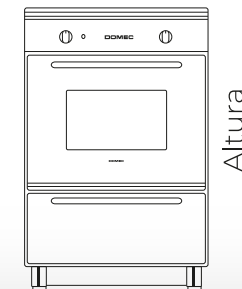

Altura

7700