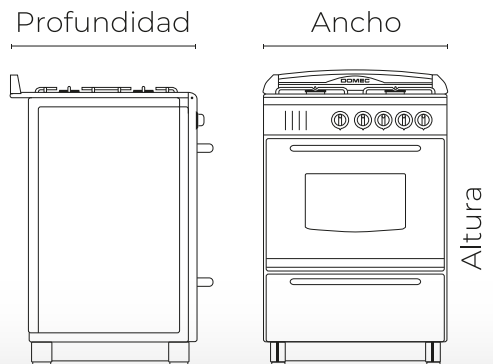

Ancho: **50 cms**

Profundidad: **54 cms**

Peso: **35 kg**

Consumo de gas: **8800 Kcal/h**

Origen: **ARGENTINA**

Volumen útil horno: **51,7 lts**

Altura: **85 cms / 92 cms CON RESPALDO**

Ancho: **56 cms**