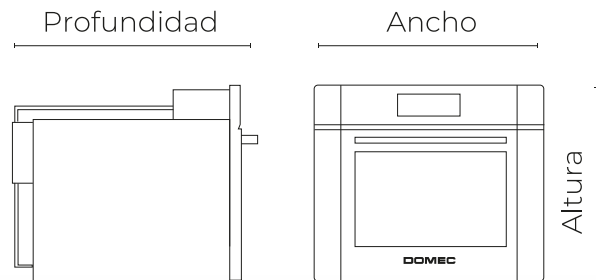

Altura: **59.5 cms**

Ancho: **59.5 cms**

Profundidad: **57.5 cms**

Consumo eléctrico: **3100 w**

Peso: **38 kg**

Volumen útil horno: **54 lts**

Origen: **TURQUÍA**

Volumen total horno: **62 lts**