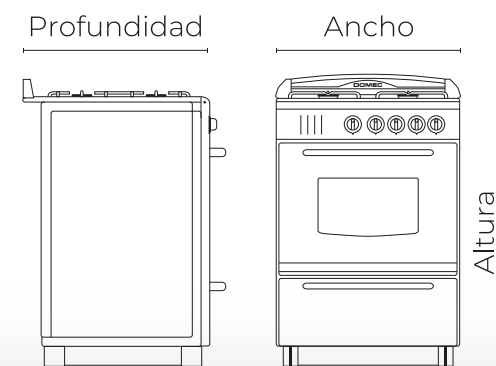

CBUPV

Cocina multigas, 4 hornallas, puerta horno visor, parrilla, rejillas de varilla enlozadas simil fundición, válvula de seguridad en horno y hornallas. Color BLANCO.

CNUPV

Cocina multigas, 4 hornallas, puerta horno visor, parrilla, rejillas de varilla enlozadas simil fundición, válvula de seguridad en horno y hornallas. Color NEGRO.

Altura: **85 cms / 92 cms CON RESPALDO**

Ancho: **56 cms**

Profundidad: **60 cms**

Peso: **41 kg**

Consumo de gas: **9473 Kcal/h**

Origen: **ARGENTINA**

Volumen útil horno: **64 lts**

Altura: **85 cms / 92 cms CON RESPALDO**

Ancho: **56 cms**

Profundidad: **60 cms**

Peso: **41 kg**

Consumo de gas: **9473 kcal/h**

Origen: **ARGENTINA**

Volumen útil horno: **64 lts**