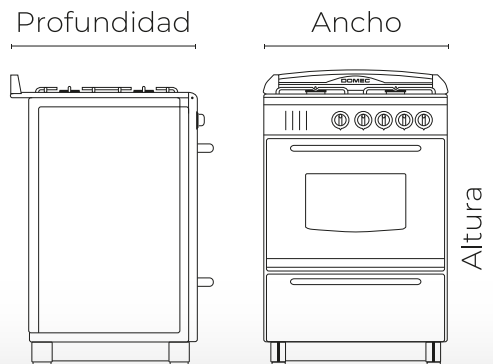

Ancho: **56 cms**

Profundidad: **60 cms**

Peso: **43 kg**

Consumo de gas: **9473 Kcal/h**

Origen: **ARGENTINA**

Volumen útil horno: **64 lts**

Altura: **85 cms / 92 cms CON RESPALDO**

Ancho: **56 cms**