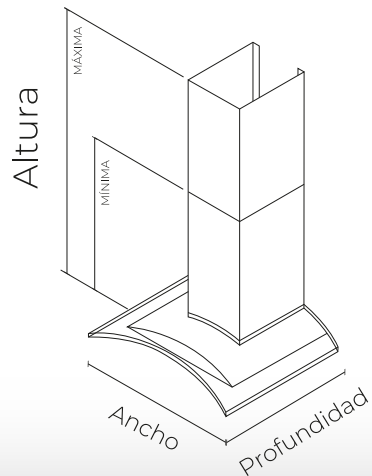

Altura: **48 cms (mínima) / 100 cm (máxima)**

Ancho: **90 cms**

Profundidad: **50 cms**

Peso: **17 kg**

Aspiración: **650 m³/h**

Origen: **CHINA**

Consumo eléctrico: **370 w**