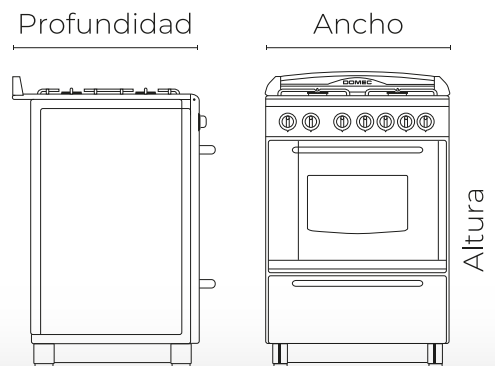

Altura: **85 cms / 92 cms CON RESPALDO**

Ancho: **56 cms**

Profundidad: **60 cms**

Consumo eléctrico: **25 w**

Peso: **45 kg**

Consumo de gas: **9473 Kcal/h**

Origen: **ARGENTINA**

Volumen útil horno: **64 lts**