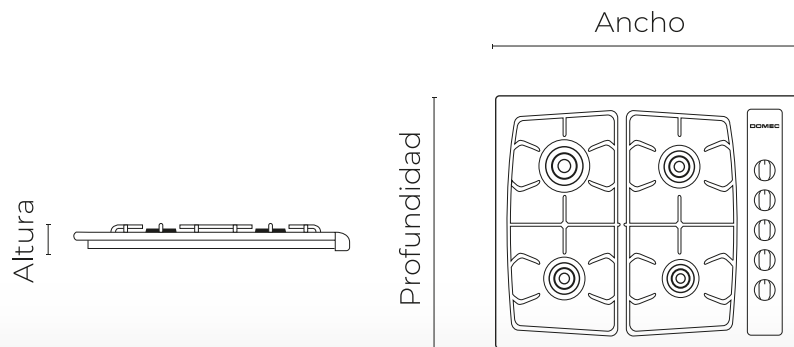

Peso: **12 kg**

Origen: **ARGENTINA**

Altura de traforo: **5 cms**

Ancho de traforo: **56 cms**

Consumo eléctrico: **0.6 w**

Consumo de gas: **6100 Kcal/h**

**DOMEC**  
Una elección para siempre

domec.com.ar