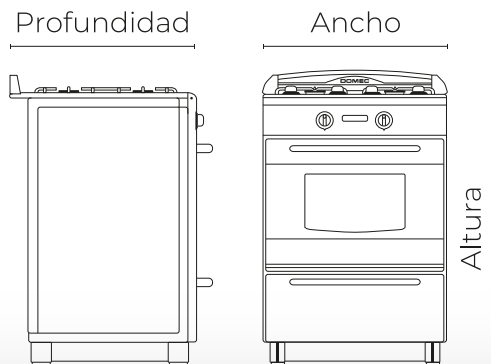

Altura: **85 cms / 92 cms CON RESPALDO**

Ancho: **56 cms**

Profundidad: **60 cms**

Peso: **43 kg**

Consumo de gas: **9473 Kcal/h**

Origen: **ARGENTINA**

Volumen útil horno: **64 lts**