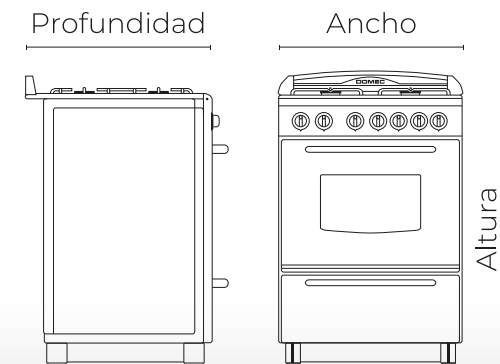

Ancho: **60 cms**

Profundidad: **60 cms**

Consumo eléctrico: **25 w**

Peso: **48 kg**

Consumo de gas: **9473 Kcal/h**

Origen: **ARGENTINA**

Volumen útil horno: **58,6 Its**