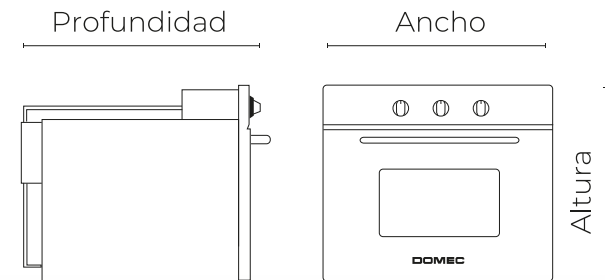

Altura: **60 cms**

Ancho: **60 cms**

Profundidad: **60 cms**

Consumo eléctrico: **2050 w**

Peso: **35.5 kg**

Volumen útil horno: **60 lts**

Origen: **ARGENTINA**

Volumen total horno: **70 lts**