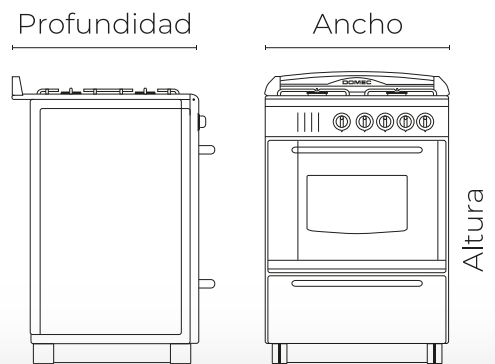

Ancho: **56 cms**

Profundidad: **60 cms**

Peso: **45 kg**

Consumo de gas: **9473 Kcal/h**

Origen: **ARGENTINA**

Volumen útil horno: **64 lts**