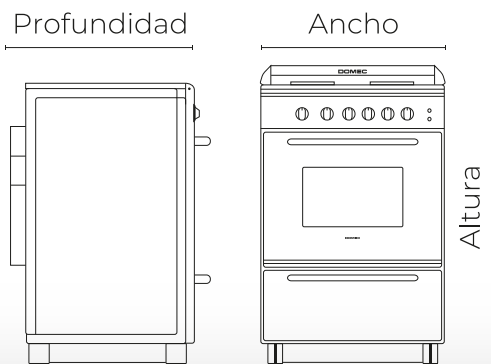

## CEAXG

Cocina eléctrica, 4 hornallas, grill, parrilla, luz, puerta visor, termostato.

Única con parrilla.  
ACERO INOXIDABLE.  
TIPO GASTRONÓMICO.