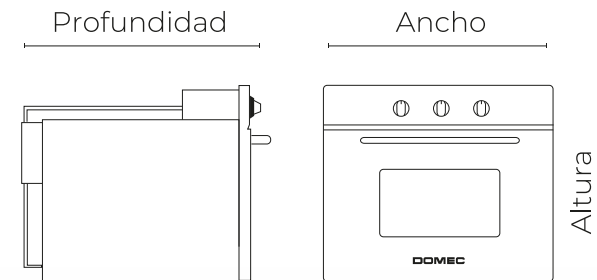

Altura: **60 cms**

Ancho: **60 cms**

Profundidad: **60 cms**

Consumo eléctrico: **2065 w**

Peso: **36.5 kg**

Consumo Gas: **2500 Kcal/h**

Origen: **ARGENTINA**

Volumen útil horno: **59,7 Its**