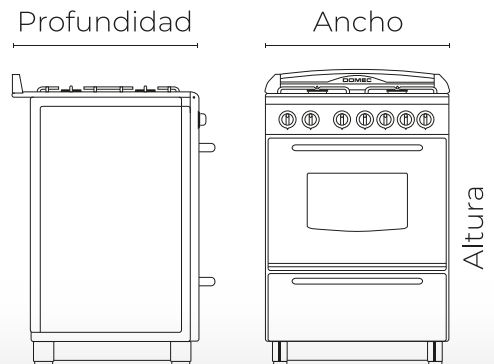

Altura: **85 cms / 93,4 cms CON RESPALDO**

Ancho: **60 cms**

Profundidad: **60 cms**

Consumo eléctrico: **25 w**

Peso: **48 kg**

Consumo de gas: **9473 Kcal/h**

Origen: **ARGENTINA**

Volumen útil horno: **58,6 lts**