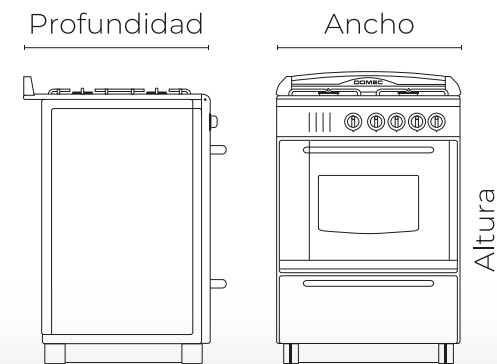

Ancho: **56 cms**

Profundidad: **60 cms**

Peso: **45 kg**

Consumo de gas: **9473 kcal/h**

Origen: **ARGENTINA**

Volumen útil horno: **64 lts**