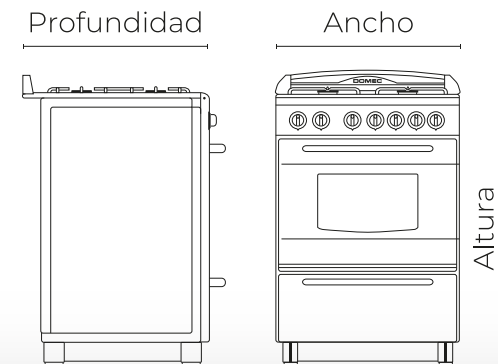

Altura: **85 cms / 92 cms CON RESPALDO**

Ancho: **56 cms**

Profundidad: **60 cms**

Peso: **43 kg**

Consumo de gas: **9473 Kcal/h**

Origen: **ARGENTINA**

Volumen útil horno: **64 lts**