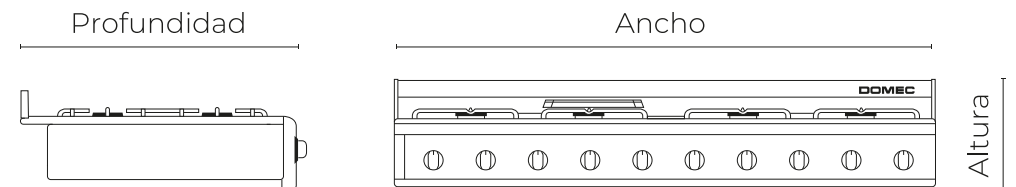

Altura: **11 cms**

Ancho: **120 cms**

Altura de traforo: **9.6 cms**

Profundidad: **60 cms**

Ancho de traforo: **115 cms**

Peso: **28 kg**

Consumo eléctrico: **2.25 w**

Origen: **ARGENTINA**

Consumo de gas: **12768 Kcal/h**