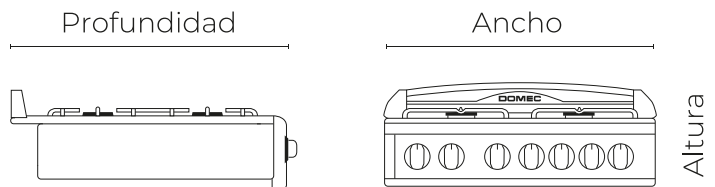

Altura: **11 cms**

Ancho: **60 cms**

Altura de traforo: **9.6 cms**

Profundidad: **60 cms**

Ancho de traforo: **60 cms**

Peso: **14 kg**

Consumo eléctrico: **0.6 w**

Origen: **ARGENTINA**

Consumo de gas: **6384 Kcal/h**