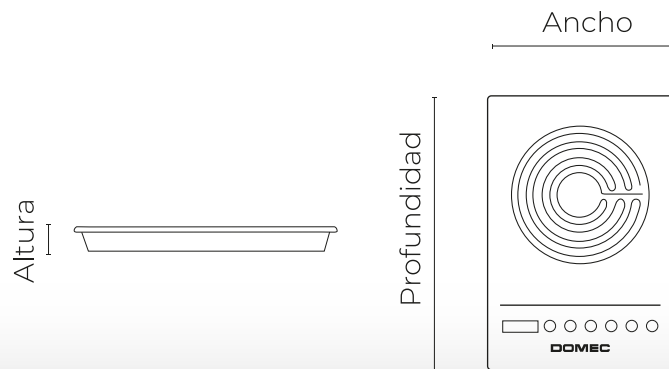

Altura: **5.5 cms**

Ancho: **28 cms**

Profundidad: **36 cms**

Peso: **3.2 kg**

Origen: **CHINA**

Consumo eléctrico: **2000 w**