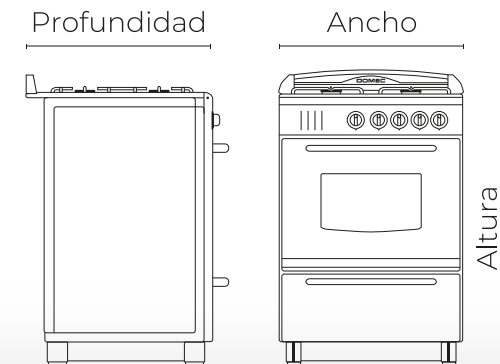

Altura: **85 cms / 92 cms CON RESPALDO**

Ancho: **50 cms**

Profundidad: **54 cms**

Peso: **35 kg**

Consumo de gas: **8800 kcal/h**

Origen: **ARGENTINA**

Volumen útil horno: **51,7 lts**