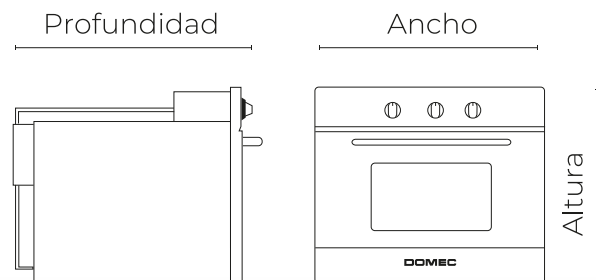

HEXVM16

Horno eléctrico para apoyar, convector, luz, grill, timer, termostato. ACERO INOXIDABLE.

HEXGV

Horno eléctrico de tipo gastronómico, puerta doble visor, luz, termostato, convector, grill. ACERO INOXIDABLE.

Altura: **60 cms**

Ancho: **61.2 cms**

Profundidad: **60 cms**

Consumo eléctrico: **2075 w**

Peso: **37 kg**

Volumen útil horno: **60 lts**

Origen: **ARGENTINA**

Volumen total horno: **70 lts**

Altura: **60 cms**

Ancho: **60 cms**

Profundidad: **61.2 cms**

Consumo eléctrico: **2075 w**

Peso: **37 kg**

Volumen útil horno: **60 lts**

Origen: **ARGENTINA**

Volumen total horno: **70 lts**