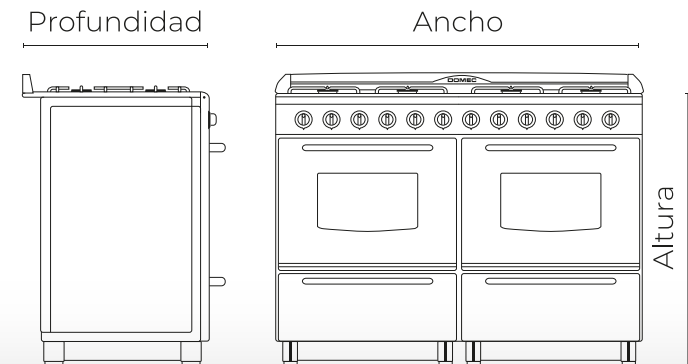

Altura: **85 cms / 93,4 cms CON RESPALDO**

Ancho: **120 cms**

Profundidad: **60 cms**

Consumo eléctrico: **2073 w**

Peso: **105 kg**

Consumo de gas: **18946 Kcal/h**

Origen: **ARGENTINA**

Volumen útil horno: **2x58,6 lts**