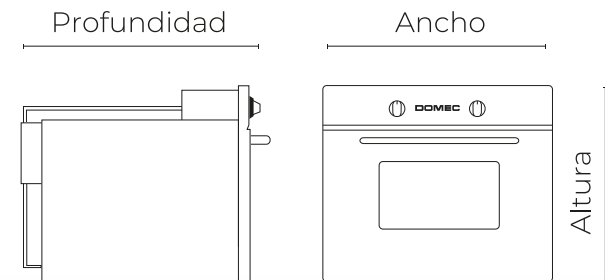

Altura: **60 cms**

Ancho: **60 cms**

Profundidad: **60 cms**

Consumo eléctrico: **2050 w**

Peso: **35.5 kg**

Volumen útil horno: **60 lts**

Origen: **ARGENTINA**

Volumen total horno: **70 lts**