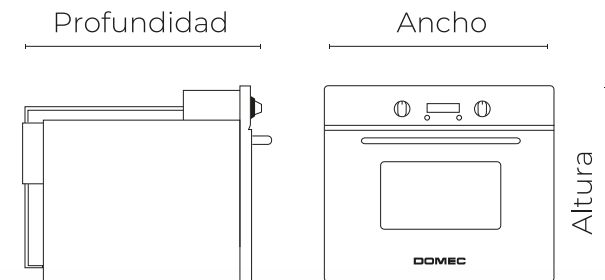

Altura: **60 cms**

Ancho: **60 cms**

Profundidad: **60 cms**

Consumo eléctrico: **2068 w**

Peso: **36.5 kg**

Volumen útil horno: **60 lts**

Origen: **ARGENTINA**

Volumen total horno: **70 lts**