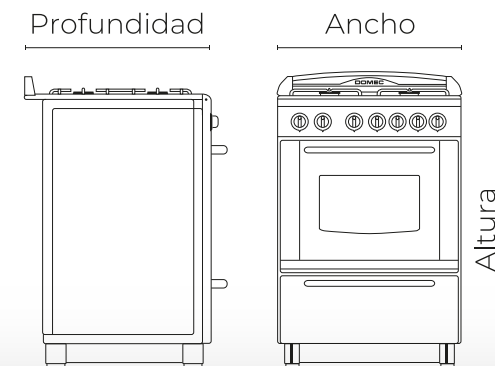

Ancho: **56 cms**

Profundidad: **60 cms**

Consumo eléctrico: **25 w**

Peso: **45 kg**

Consumo de gas: **9473 kcal/h**

Origen: **ARGENTINA**

Volumen útil horno: **64 lts**