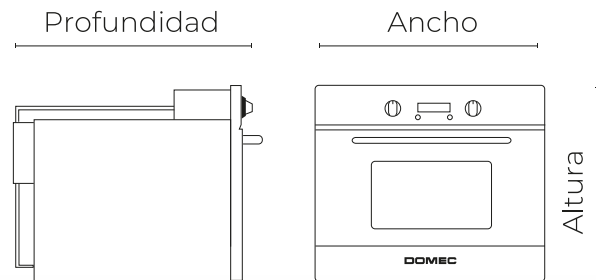

Altura: **60 cms**

Ancho: **60 cms**

Profundidad: **60 cms**

Consumo eléctrico: **2068 w**

Peso: **36.5 kg**

Volumen útil horno: **60 lts**

Origen: **ARGENTINA**

Volumen total horno: **70 lts**