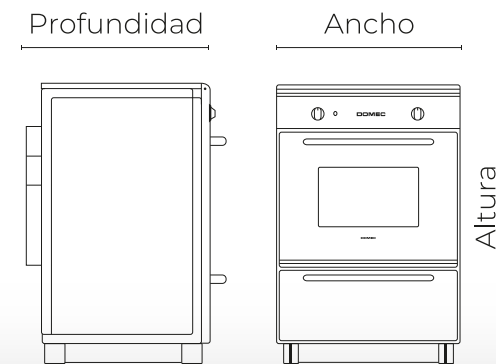

## CEVN

Cocina eléctrica con plancha vitrocerámica, 4 zonas de calor, luz, termostato, bloqueo para niños, timer, indicador de calor residual, grill en horno, puerta doble vidrio y cajón parrilla. Color NEGRO.

Altura: **85 cms**

Ancho: **60 cms**

Consumo eléctrico: **8300 w**

Profundidad: **60 cms**

Volumen útil horno: **57 lts**

Peso: **45 kg**

Volumen total horno: **66 lts**

Origen: **ARGENTINA**