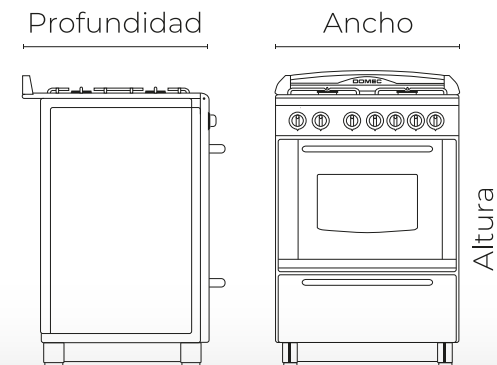

Altura: **85 cms / 92 cms CON RESPALDO**

Ancho: **56 cms**

Profundidad: **60 cms**

Consumo eléctrico: **25 w**

Peso: **45 kg**

Consumo de gas: **9473 kcal/h**

Origen: **ARGENTINA**

Volumen útil horno: **64 lts**