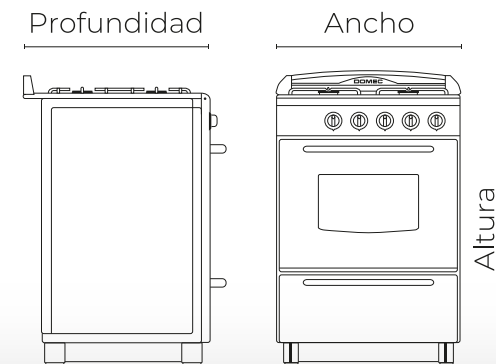

Ancho: **56 cms**

Profundidad: **60 cms**

Peso: **41 kg**

Consumo de gas: **9473 kcal/h**

Origen: **ARGENTINA**

Volumen útil horno: **64 lts**